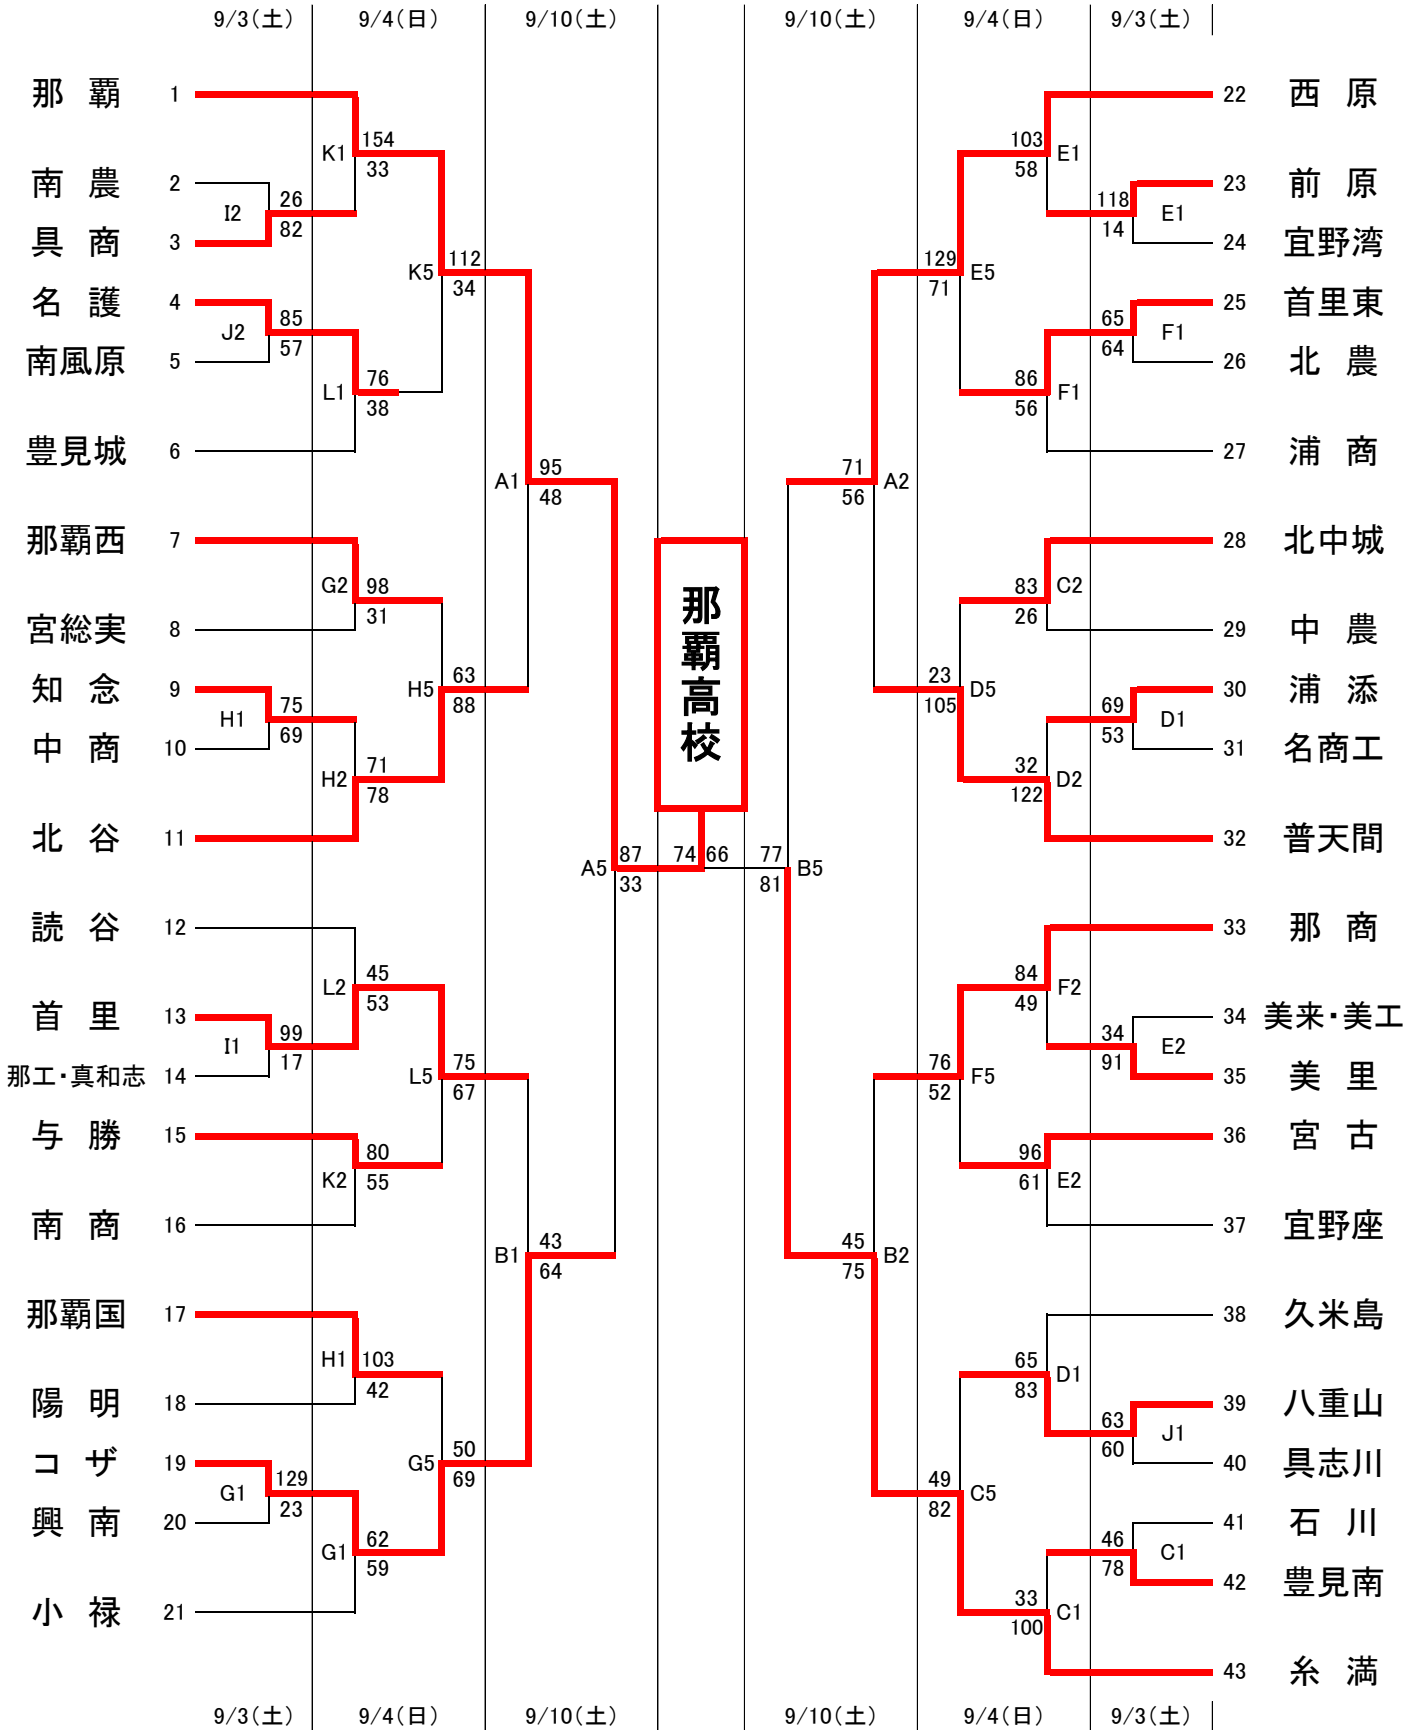

第59回全沖縄高校バスケットボール選手権大会

男子の部

試合時間	
9/3(土), 4(日), 10(土)	
1試合目	9:00
2試合目	10:30
3試合目	12:00
4試合目	13:30
5試合目	15:00
6試合目	16:30

会場	
A・B	沖縄市体育館
C・D	糸満高校
E・F	美里高校
G・H	美来工科高校
I・J	具志川商業高校
K・L	読谷高校

注意事項
② 2試合目以降のT・Oは、負けチームT・Oです。
③ 各チームとも確実に、ゴミの持ち帰りを行って下さい。

第59回全沖縄高校バスケットボール選手権大会

女子の部

試合時間	
9/5(土), 6(日), 12(土)	
1試合目	9:00
2試合目	10:30
3試合目	12:00
4試合目	13:30
5試合目	15:00
6試合目	16:30

会場	
A・B	沖縄市体育館
C・D	糸満高校
E・F	美里高校
G・H	美来工科高校
I・J	具志川商業高校
K・L	読谷高校

注意事項
② 2試合目以降のT・Oは、負けチームT・Oです。
③ 各チームとも確実に、ゴミの持ち帰りを行って下さい。