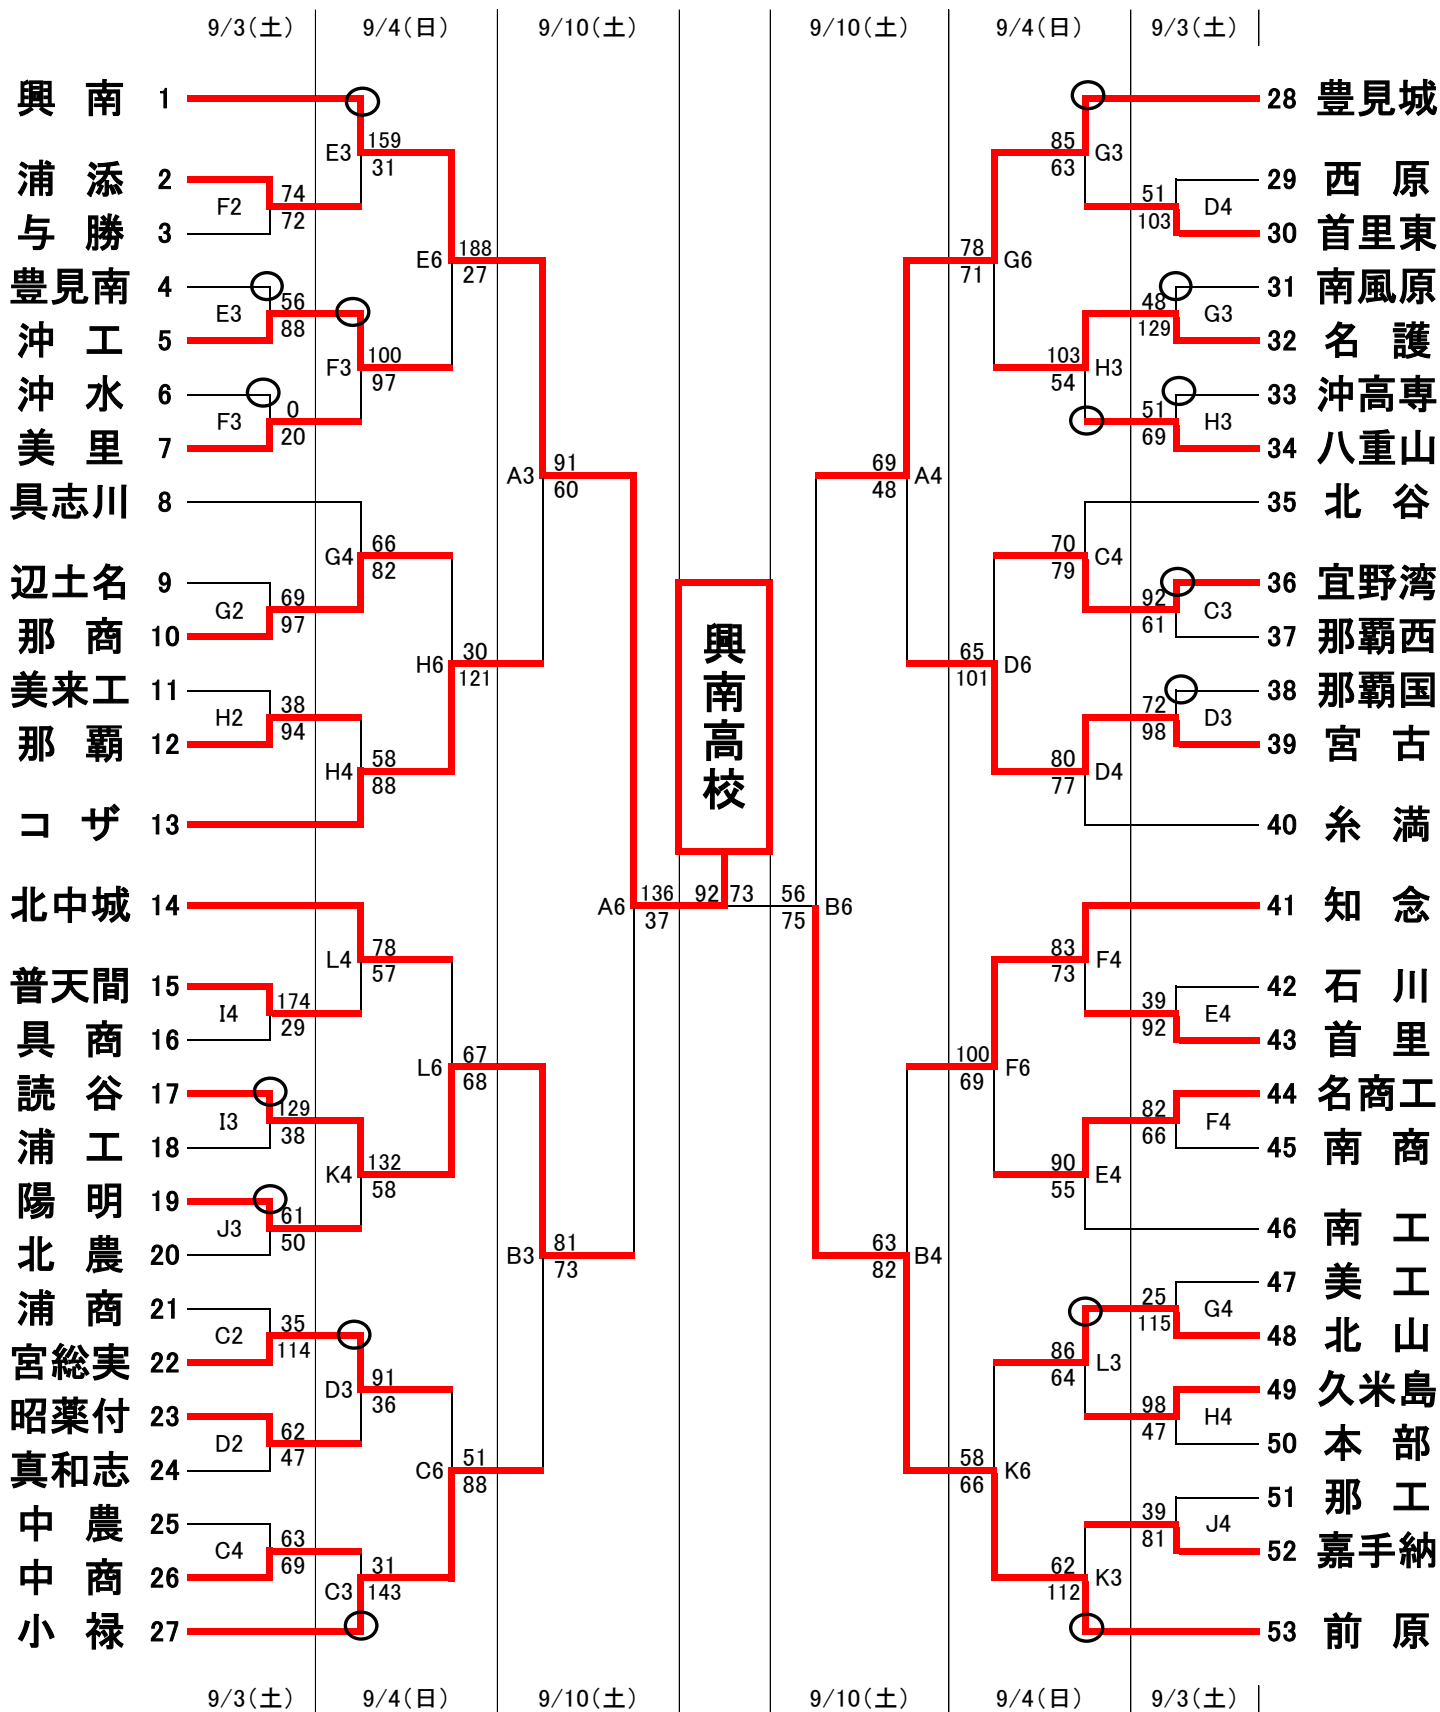

第59回全沖縄高校バスケットボール選手権大会

男子の部

試合時間	
9/3(土), 4(日), 10(土)	
1試合目	9:00
2試合目	10:30
3試合目	12:00
4試合目	13:30
5試合目	15:00
6試合目	16:30

会場	
A・B	沖縄市体育館
C・D	糸満高校
E・F	美里高校
G・H	美来工科高校
I・J	具志川商業高校
K・L	読谷高校

注意事項
② 2試合目以降のT・Oは、負けチームT・Oです。
③ 各チームとも確実に、ゴミの持ち帰りを行って下さい。

第59回全沖縄高校バスケットボール選手権大会

女子の部

試合時間	
9/5(土), 6(日), 12(土)	
1試合目	9:00
2試合目	10:30
3試合目	12:00
4試合目	13:30
5試合目	15:00
6試合目	16:30

会場	
A・B	沖縄市体育館
C・D	糸満高校
E・F	美里高校
G・H	美来工科高校
I・J	具志川商業高校
K・L	読谷高校

注意事項
② 2試合目以降のT・Oは、負けチームT・Oです。
③ 各チームとも確実に、ゴミの持ち帰りを行って下さい。