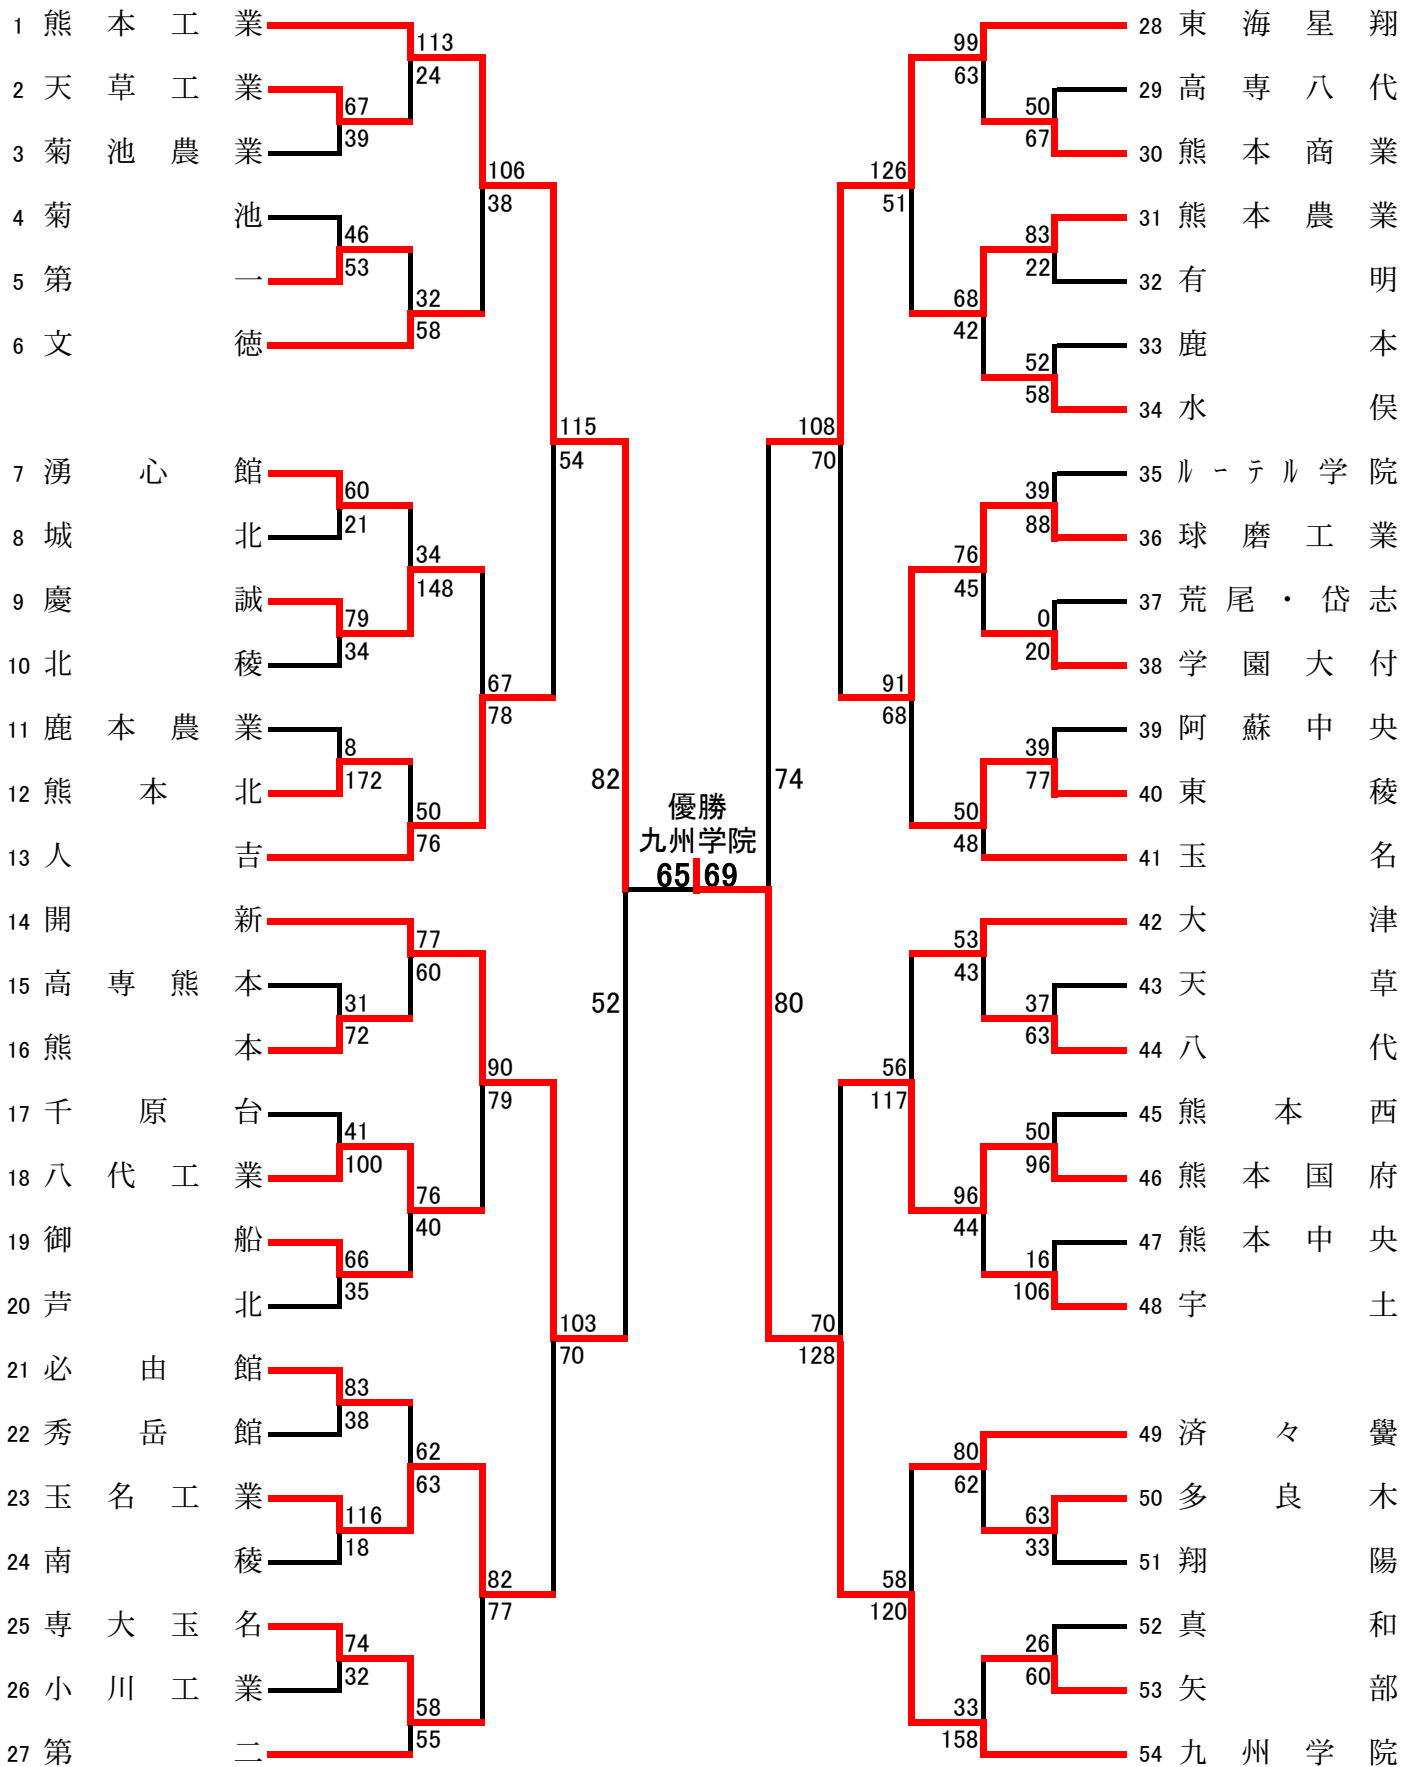

平成28年度 熊本県下高等学校バスケットボール大会男子組合せ

				会場別・コート別試合数									
				東海星翔		熊本農業		済々黌		菊池		天津	
期日	曜日	試合開始	競技時間	Aコート	Bコート	Cコート	Dコート	Eコート	Fコート	Gコート	Hコート	Jコート	Kコート
平成28年10月9日	日	9:00	8-2-8-7-8-2-8	7ゲーム	7ゲーム	7ゲーム	7ゲーム	7ゲーム	7ゲーム	6ゲーム	7ゲーム	*	*
平成28年10月15日	土	9:00	8-2-8-7-8-2-8	*	*	7ゲーム	6ゲーム	7ゲーム	6ゲーム	*	*	*	*
平成28年10月16日	日	9:00	10分正式4Q	*	*	6ゲーム	6ゲーム	*	*	*	*	6ゲーム	6ゲーム
平成28年10月22日	土	14:00	10分正式4Q	2ゲーム	2ゲーム	*	*	*	*	*	*	*	*
平成28年10月23日	日	10:00	10分正式4Q	2ゲーム	*	*	*	*	*	*	*	*	*

平成28年度県下高等学校バスケットボール大会 女子組合せ表

会場別・コート別試合数

期 日	東海星翔 A・B			熊本農業 C・D			済々覺 E・F			菊池 G・H			大津 J・K		
	会場	審判	報道	会場	審判	報道	会場	審判	報道	会場	審判	報道	会場	審判	報道
10月9日(土)	西村	佐藤	佐藤	田元	菊池	渡邊	金子	友川	友川	有馬	有馬	前田	*	*	*
10月15日(土)	*	*	*	田元	有馬	渡邊	金子	友川	友川	*	*	*	*	*	*
10月16日(日)	*	*	*	田元	有馬	渡邊	*	*	*	*	*	*	前田	西村	友川
10月22日(土)	専門委員全員			*	*	*	*	*	*	*	*	*	*	*	*
10月23日(日)	専門委員全員			*	*	*	*	*	*	*	*	*	*	*	*