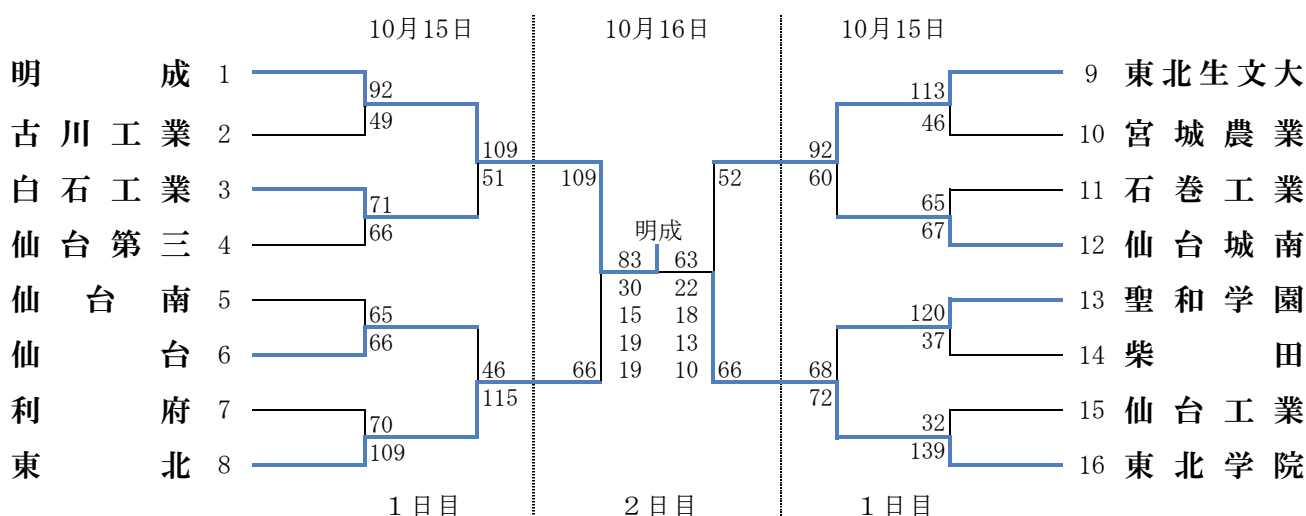

第38回宮城県高等学校バスケットボール選手権大会 兼第47回全国高等学校バスケットボール選抜優勝大会宮城県予選

期 日 : 平成28年10月15日(土)~16日(日)
会 場 : 登米市登米総合体育館 (A・B)
宮城県登米高等学校体育館 (C・D)

男子結果

女子結果

第38回宮城県高等学校バスケットボール選手権大会
兼第47回全国高等学校バスケットボール選抜優勝大会宮城県予選

期 日 : 平成28年10月15日(土)～16日(日)
会 場 : 登米市登米総合体育館 (A・B)
宮城県登米高等学校体育館 (C・D)