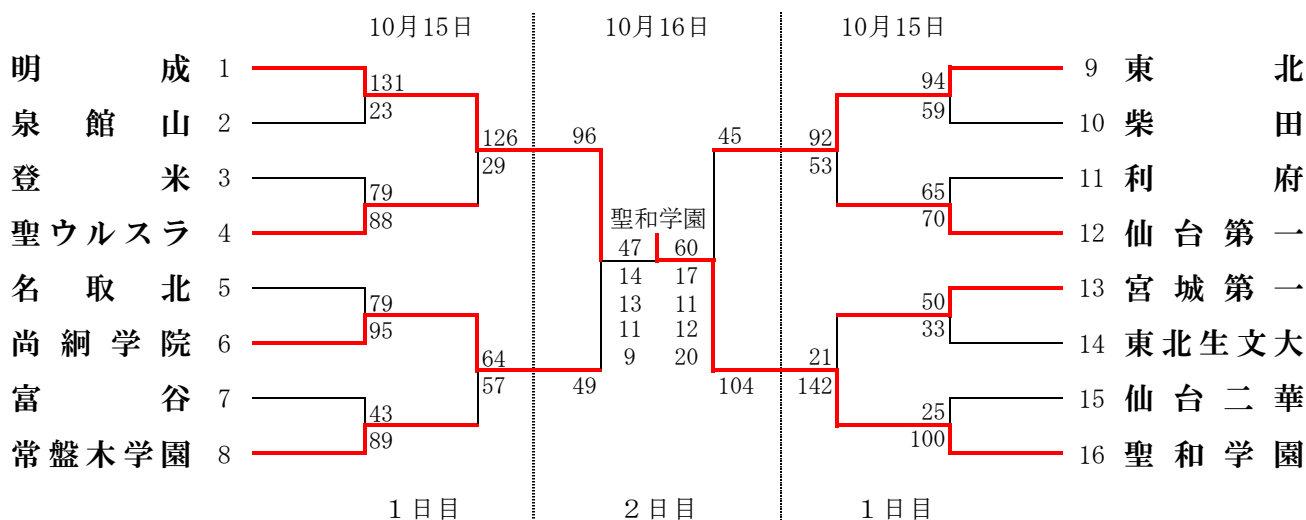

第38回宮城県高等学校バスケットボール選手権大会 兼第47回全国高等学校バスケットボール選抜優勝大会宮城県予選

期 日 : 平成28年10月15日(土)~16日(日)
会 場 : 登米市登米総合体育館 (A・B)
宮城県登米高等学校体育館 (C・D)

男子結果

女子結果

第38回宮城県高等学校バスケットボール選手権大会
兼第47回全国高等学校バスケットボール選抜優勝大会宮城県予選

期 日 : 平成28年10月15日(土)～16日(日)
会 場 : 登米市登米総合体育館 (A・B)
宮城県登米高等学校体育館 (C・D)