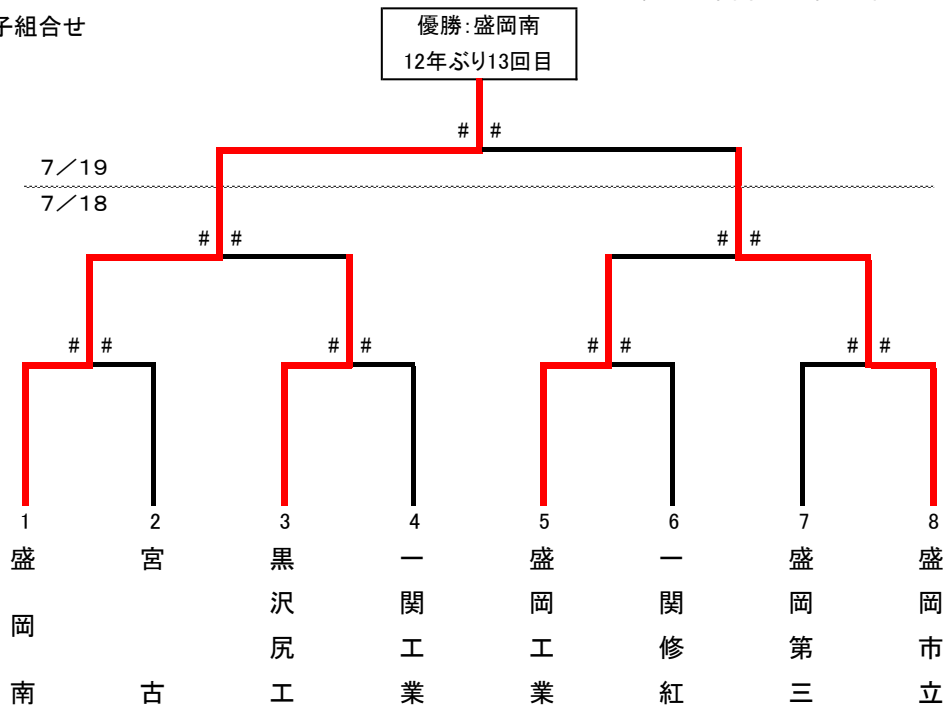

第37回岩手県高等学校選抜バスケットボール大会兼  
第47回全国高等学校選抜バスケットボール優勝大会岩手県予選会

会場 一関市総合体育館(UDーム)

男子組合せ

女子組合せ

18 日 (月)	1	10:30~	女
	2	12:00~	男
	3	14:00~	女
	4	15:30~	男

男子1回戦

1	盛岡南	95	$\begin{pmatrix} 23 - 14 \\ 28 - 11 \\ 28 - 20 \\ 16 \quad 18 \end{pmatrix}$	63	宮古
2	黒沢尻工	74	$\begin{pmatrix} 24 - 14 \\ 12 - 20 \\ 22 - 20 \\ 16 - 17 \end{pmatrix}$	71	一関工
3	盛岡工	69	$\begin{pmatrix} 31 - 15 \\ 12 - 21 \\ 14 - 19 \\ 12 - 6 \end{pmatrix}$	61	一関修紅
4	盛岡市立	70	$\begin{pmatrix} 18 - 6 \\ 11 - 15 \\ 16 - 15 \\ 25 - 24 \end{pmatrix}$	60	盛岡三