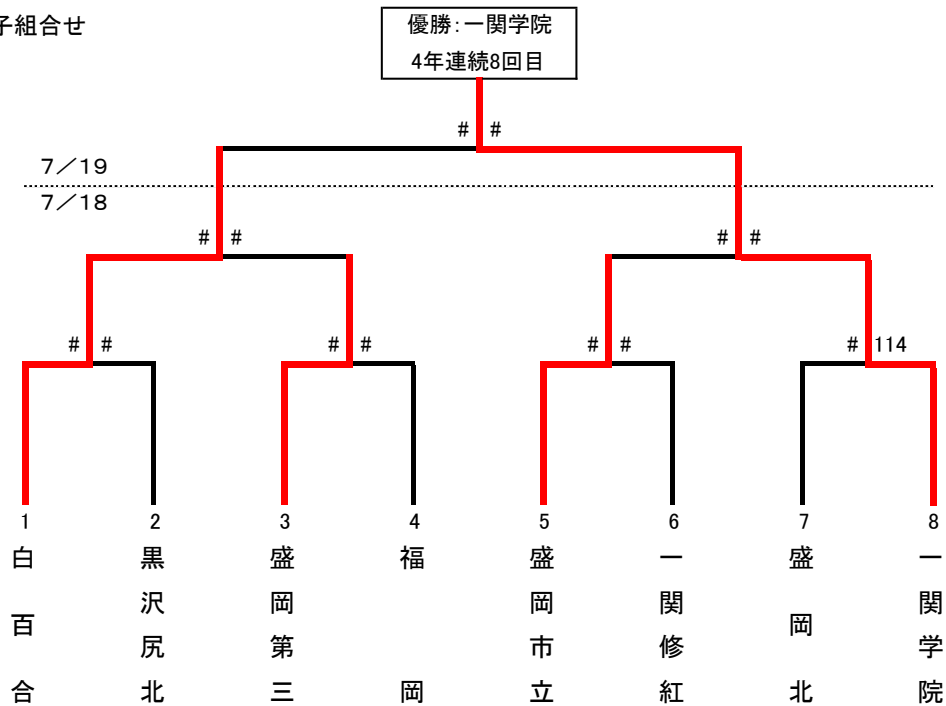

第37回岩手県高等学校選抜バスケットボール大会兼  
第47回全国高等学校選抜バスケットボール優勝大会岩手県予選会

会場 一関市総合体育館(UDーム)

男子組合せ

女子組合せ

18 日 (月)	1	10:30~	女
	2	12:00~	男
	3	14:00~	女
	4	15:30~	男

男子1回戦

1	盛岡南	95	$\begin{pmatrix} 23 - 14 \\ 28 - 11 \\ 28 - 20 \\ 16 \quad 18 \end{pmatrix}$	63	宮古
2	黒沢尻工	74	$\begin{pmatrix} 24 - 14 \\ 12 - 20 \\ 22 - 20 \\ 16 - 17 \end{pmatrix}$	71	一関工
3	盛岡工	69	$\begin{pmatrix} 31 - 15 \\ 12 - 21 \\ 14 - 19 \\ 12 - 6 \end{pmatrix}$	61	一関修紅
4	盛岡市立	70	$\begin{pmatrix} 18 - 6 \\ 11 - 15 \\ 16 - 15 \\ 25 - 24 \end{pmatrix}$	60	盛岡三