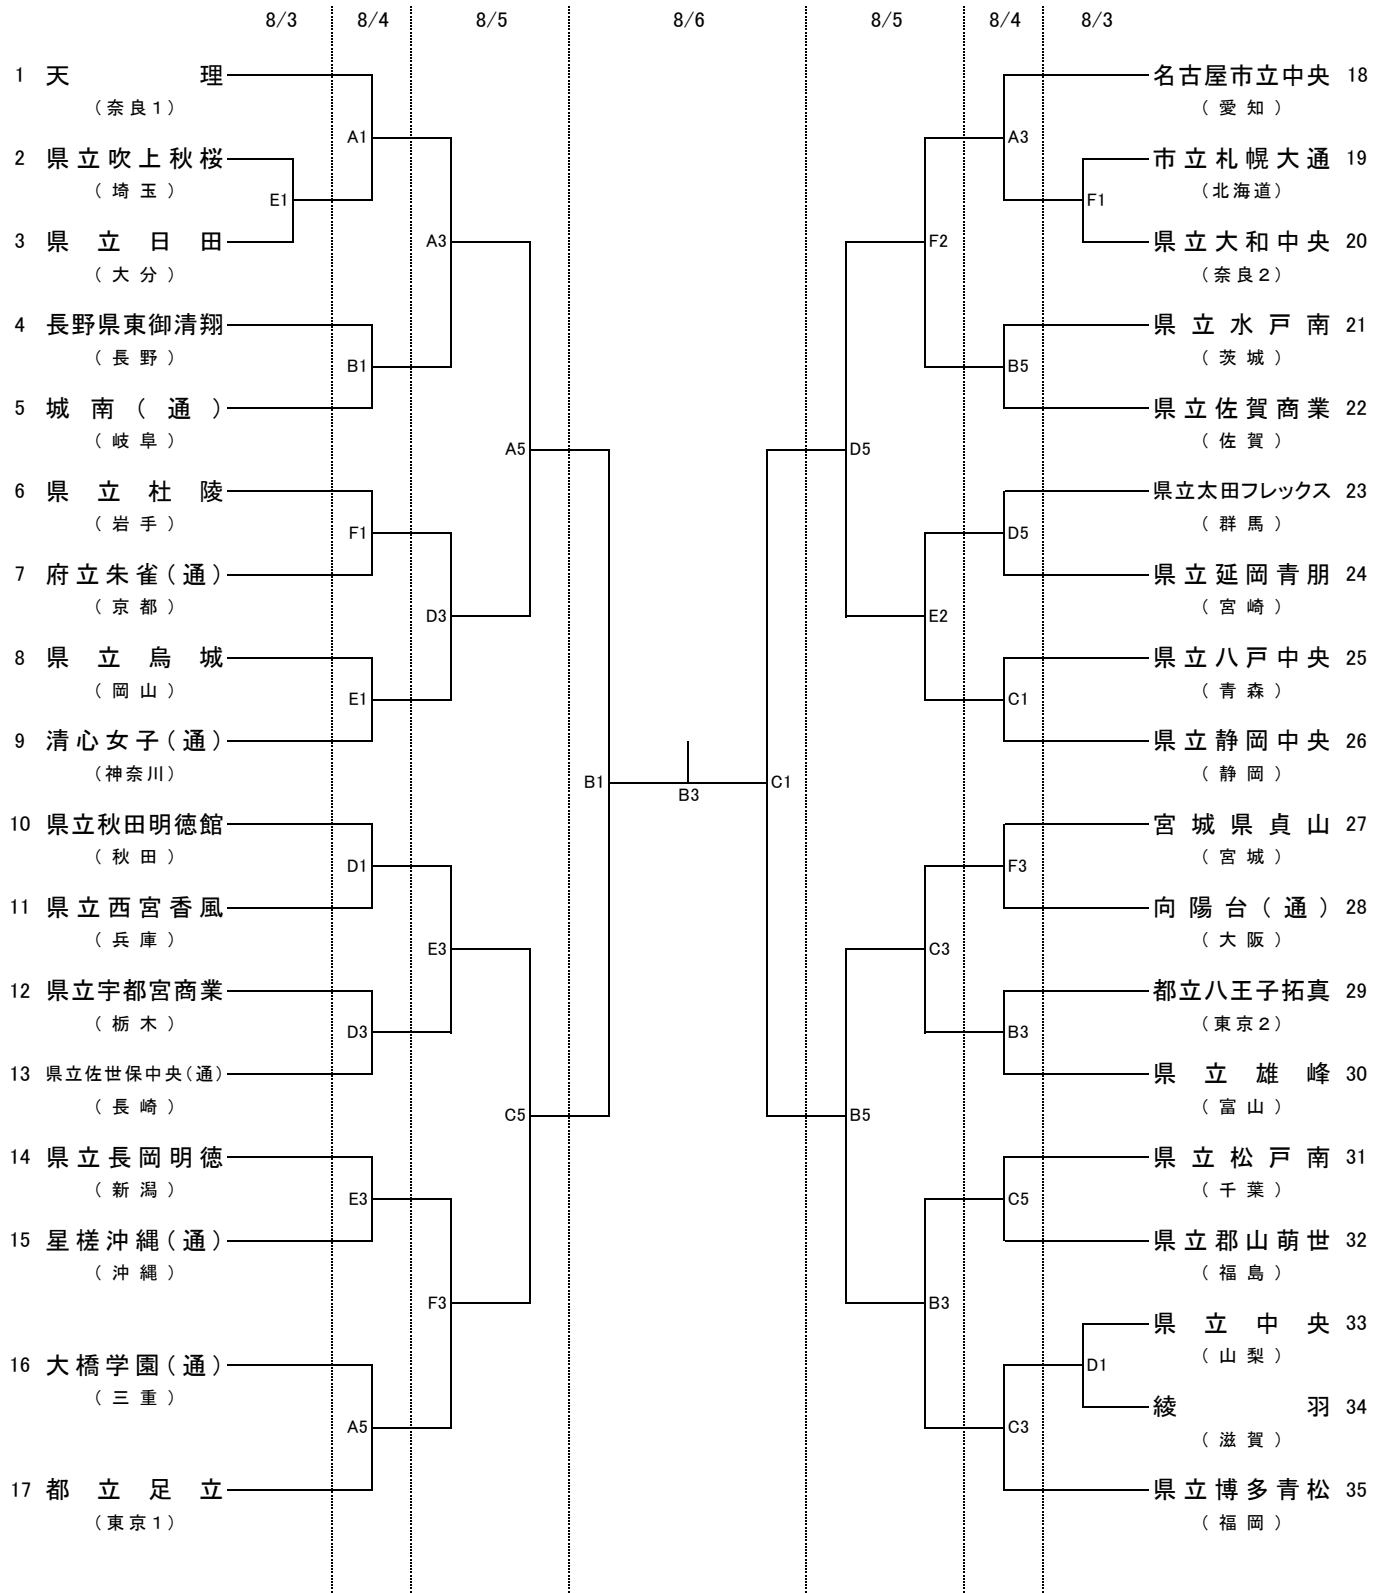

第 25 回 全国高等学校定時制通信制バスケットボール大会

女子 対 戦 表

試合開始時間

8月3日(月)初日		8月4日(火)・5日(水)第2・3日目		8月6日(木)最終日	
第1試合	12:30	第1試合	10:00	第1試合	10:00
第2試合	14:00	第2試合	11:30	第2試合	11:30
第3試合	15:30	第3試合	13:00	第3試合	13:00
第4試合	17:00	第4試合	14:30	第4試合	14:30
		第5試合	16:00	閉会式	16:00
		第6試合	17:30		

コート割り当て

A~D : メインアリーナ	E・F : サブアリーナ
---------------	--------------