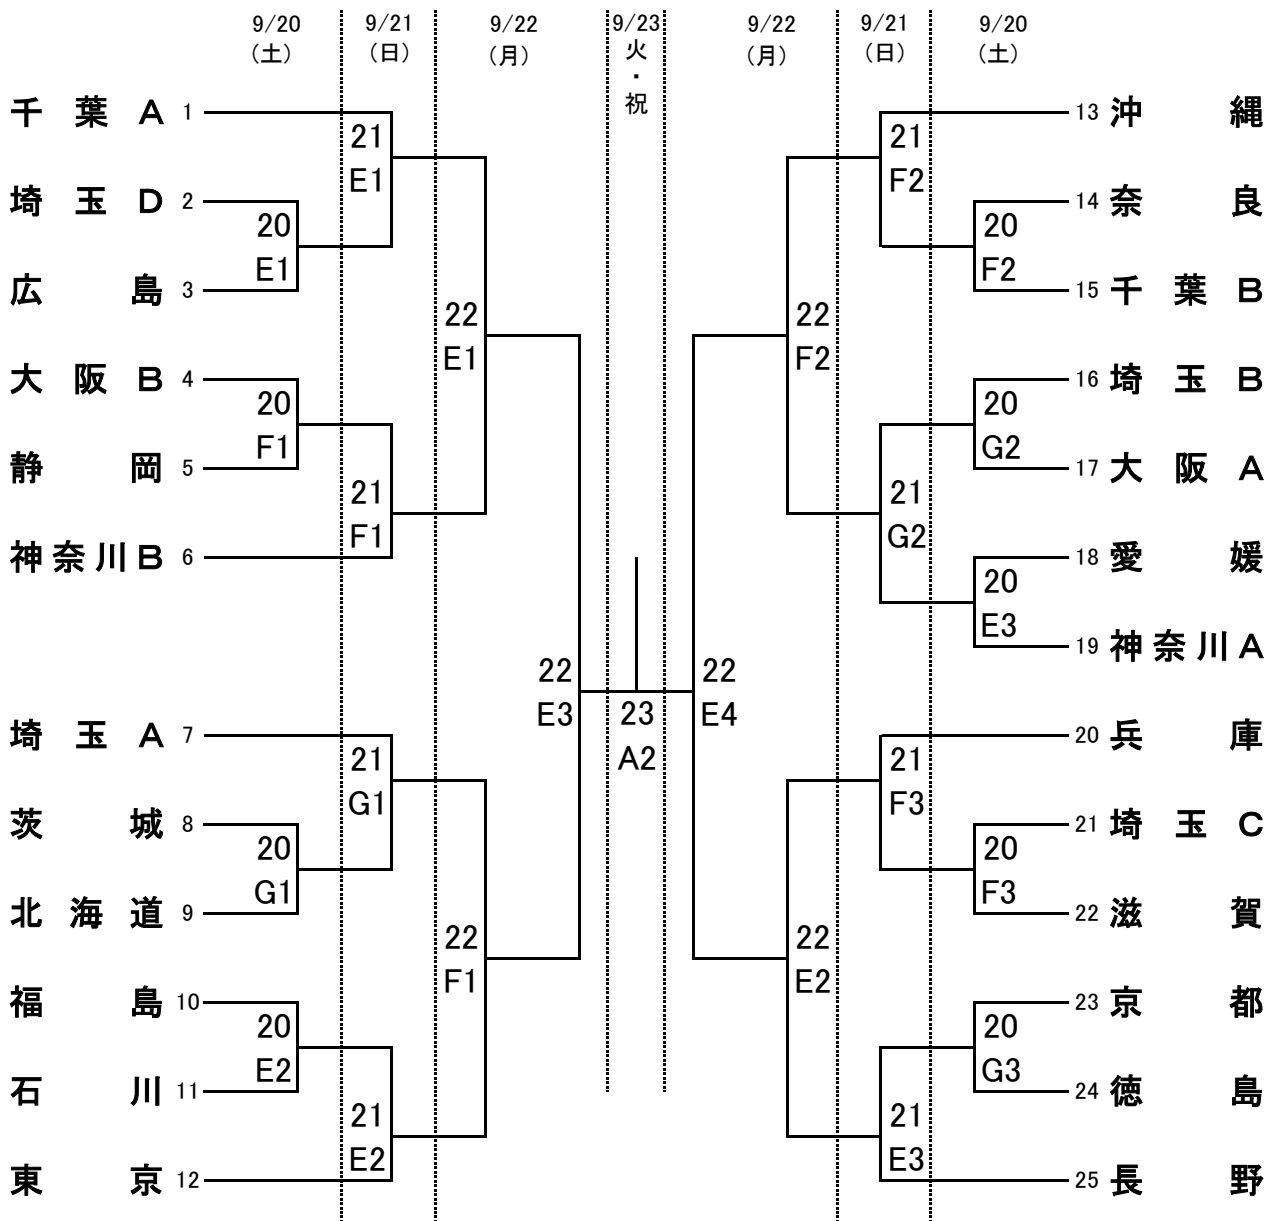

競技組合せ(女子の部)

A 深谷市総合体育館 ビッグタートル

E・F・G 本庄総合公園体育館 シルクドーム

	9月20日(土)	9月21日(日)	9月22日(月)	9月23日(火・祝)
第1試合	10:00～	10:00～	10:00～	(10:00～)
第2試合	11:30～	11:30～	11:30～	11:30～
第3試合	13:00～	13:00～	13:00～	(13:00～)
第4試合	(14:30～)	(14:30～)	14:30～	

()は男子の試合