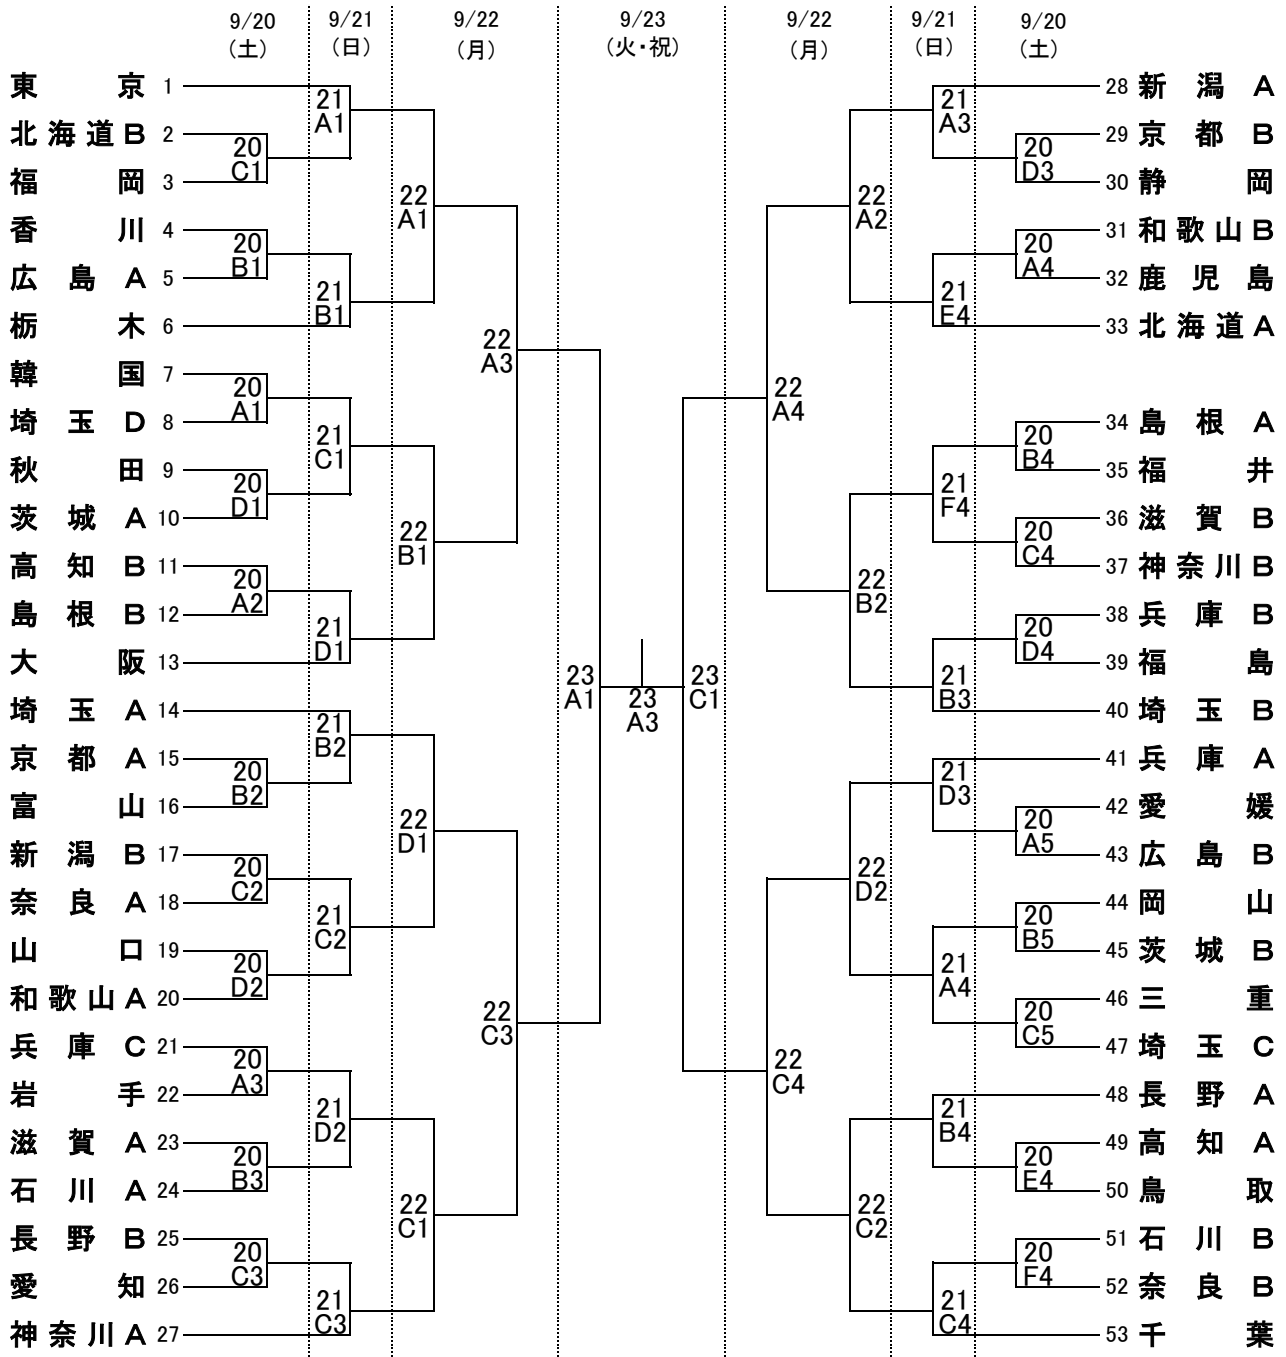

競技組合せ(男子の部)

A・B・C・D 深谷市総合体育館 ビッグタートル

E・F 本庄総合公園体育館 シルクドーム

	9月20日(土)	9月21日(日)	9月22日(月)	9月23日(火・祝)
第1試合	10:00~	10:00~	10:00~	10:00~
第2試合	11:30~	11:30~	11:30~	(11:30~)
第3試合	13:00~	13:00~	13:00~	13:00~
第4試合	14:30~	14:30~	14:30~	
第5試合	16:00~			

()は女子の試合