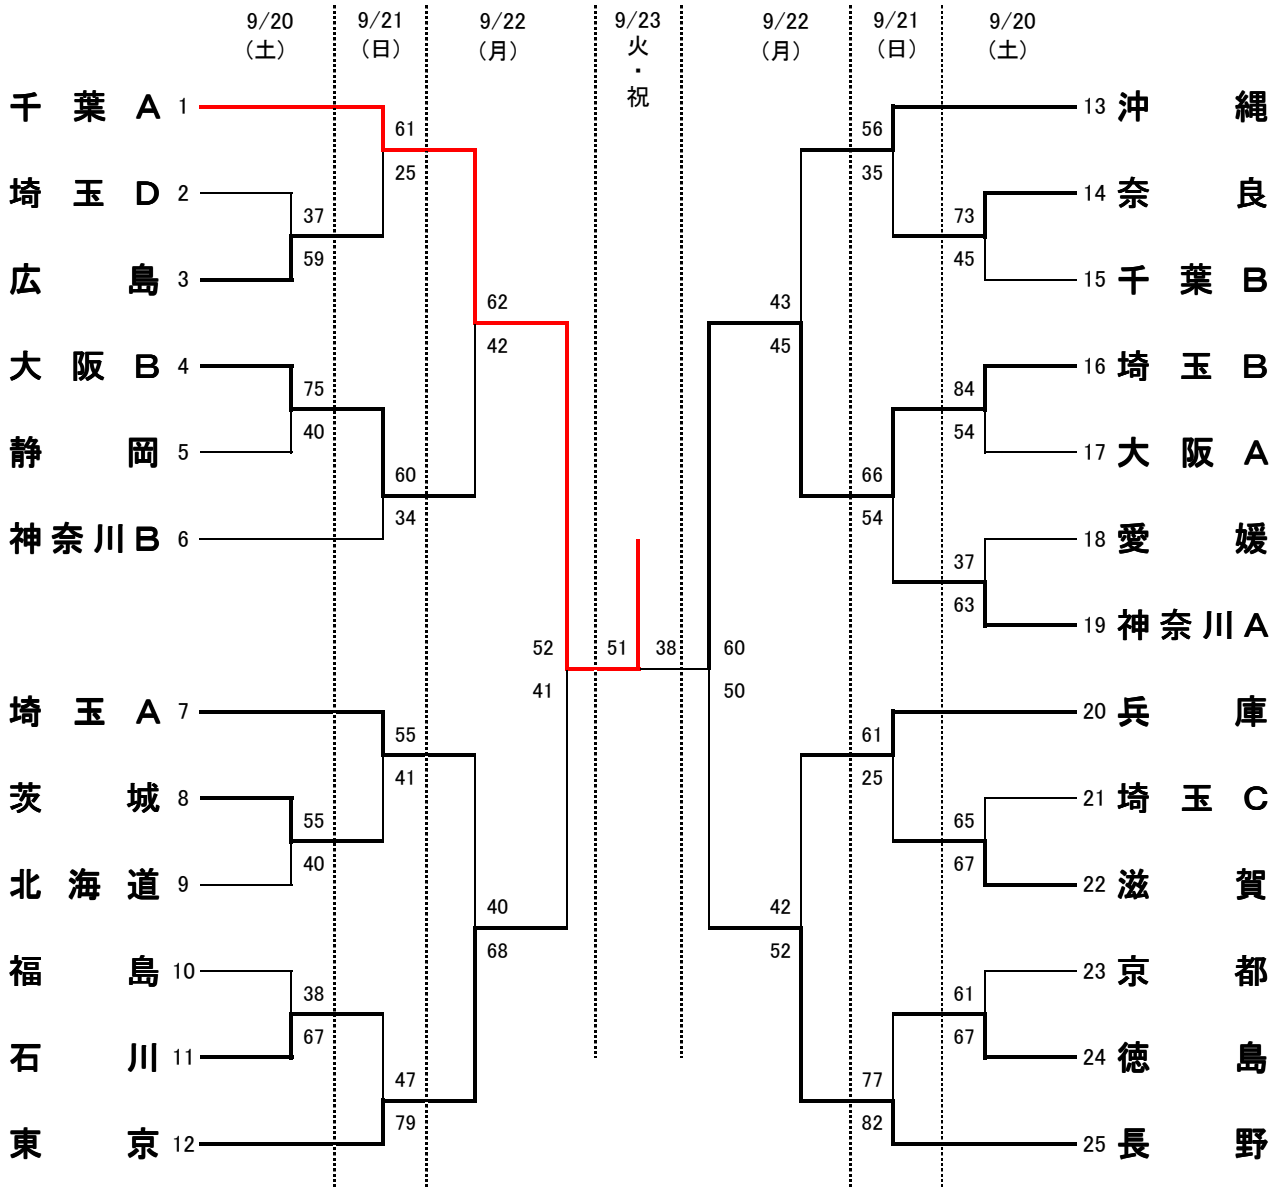

競技組合せ(女子の部)

A 深谷市総合体育館 ビッグタートル

E・F・G 本庄総合公園体育館 シルクドーム

	9月20日(土)	9月21日(日)	9月22日(月)	9月23日(火・祝)
第1試合	10:00~	10:00~	10:00~	(10:00~)
第2試合	11:30~	11:30~	11:30~	11:30~
第3試合	13:00~	13:00~	13:00~	(13:00~)
第4試合	(14:30~)	(14:30~)	14:30~	

()は男子の試合