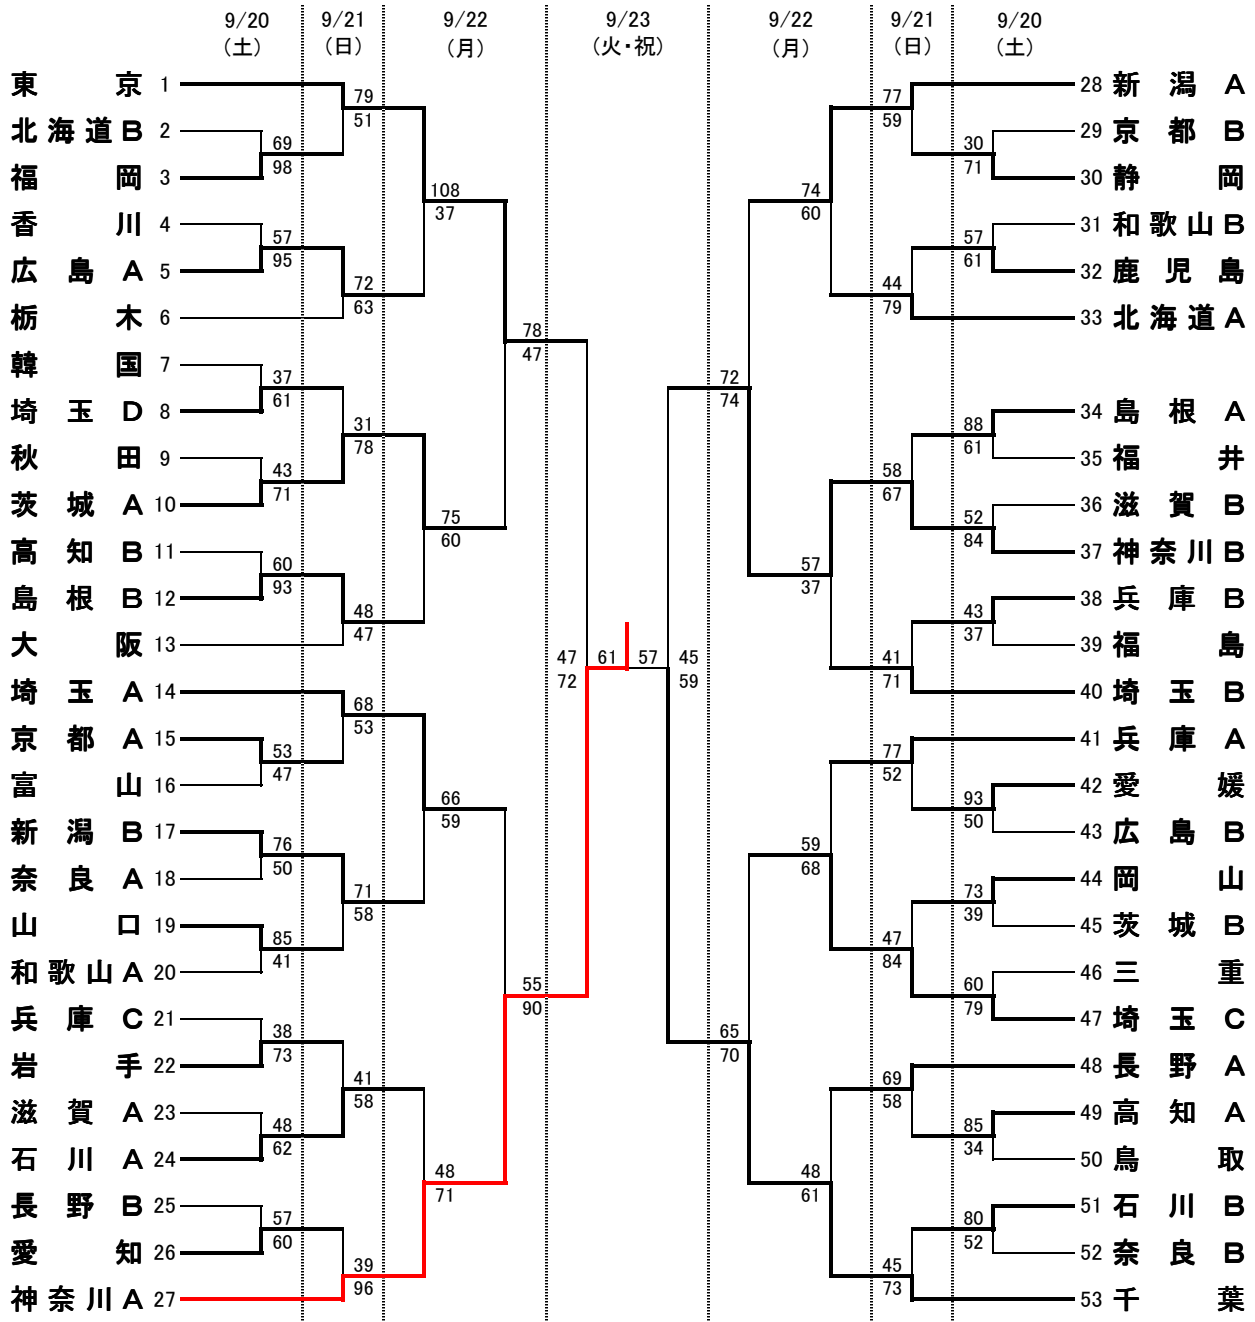

競技組合せ(男子の部)

A・B・C・D 深谷市総合体育館 ビッグタートル

E・F 本庄総合公園体育館 シルクドーム

	9月20日(土)	9月21日(日)	9月22日(月)	9月23日(火・祝)
第1試合	10:00~	10:00~	10:00~	10:00~
第2試合	11:30~	11:30~	11:30~	(11:30~)
第3試合	13:00~	13:00~	13:00~	13:00~
第4試合	14:30~	14:30~	14:30~	
第5試合	16:00~			

()は女子の試合