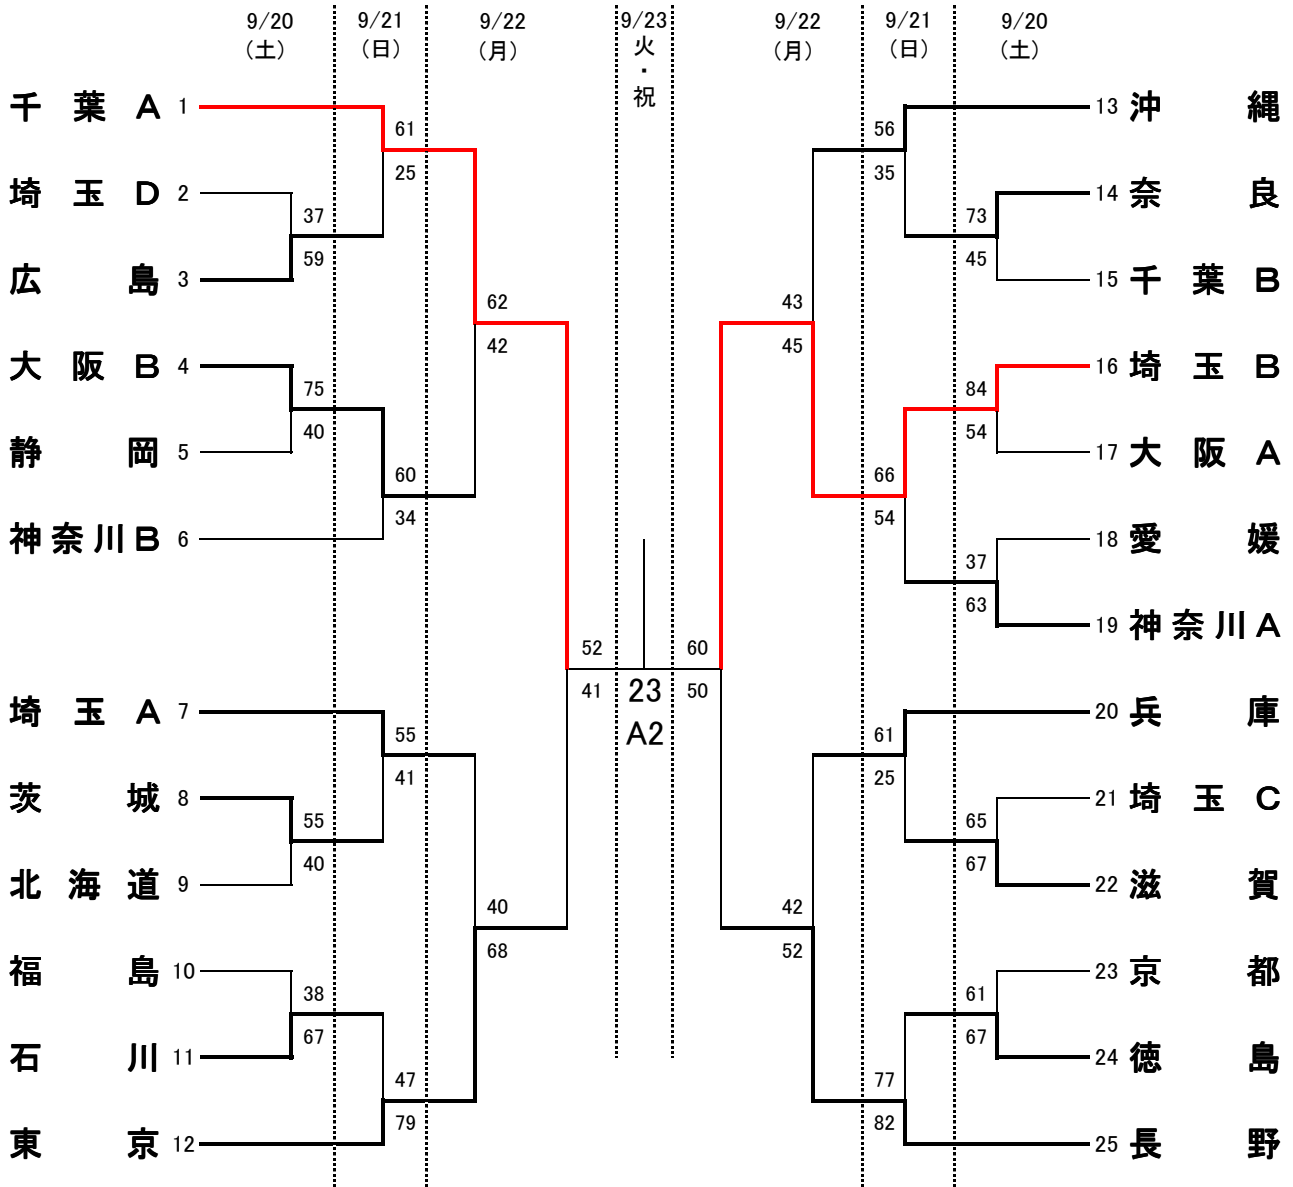

競技組合せ(女子の部)

A 深谷市総合体育館 ビッグタートル

E・F・G 本庄総合公園体育館 シルクドーム

	9月20日(土)	9月21日(日)	9月22日(月)	9月23日(火・祝)
第1試合	10:00~	10:00~	10:00~	(10:00~)
第2試合	11:30~	11:30~	11:30~	11:30~
第3試合	13:00~	13:00~	13:00~	(13:00~)
第4試合	(14:30~)	(14:30~)	14:30~	

()は男子の試合