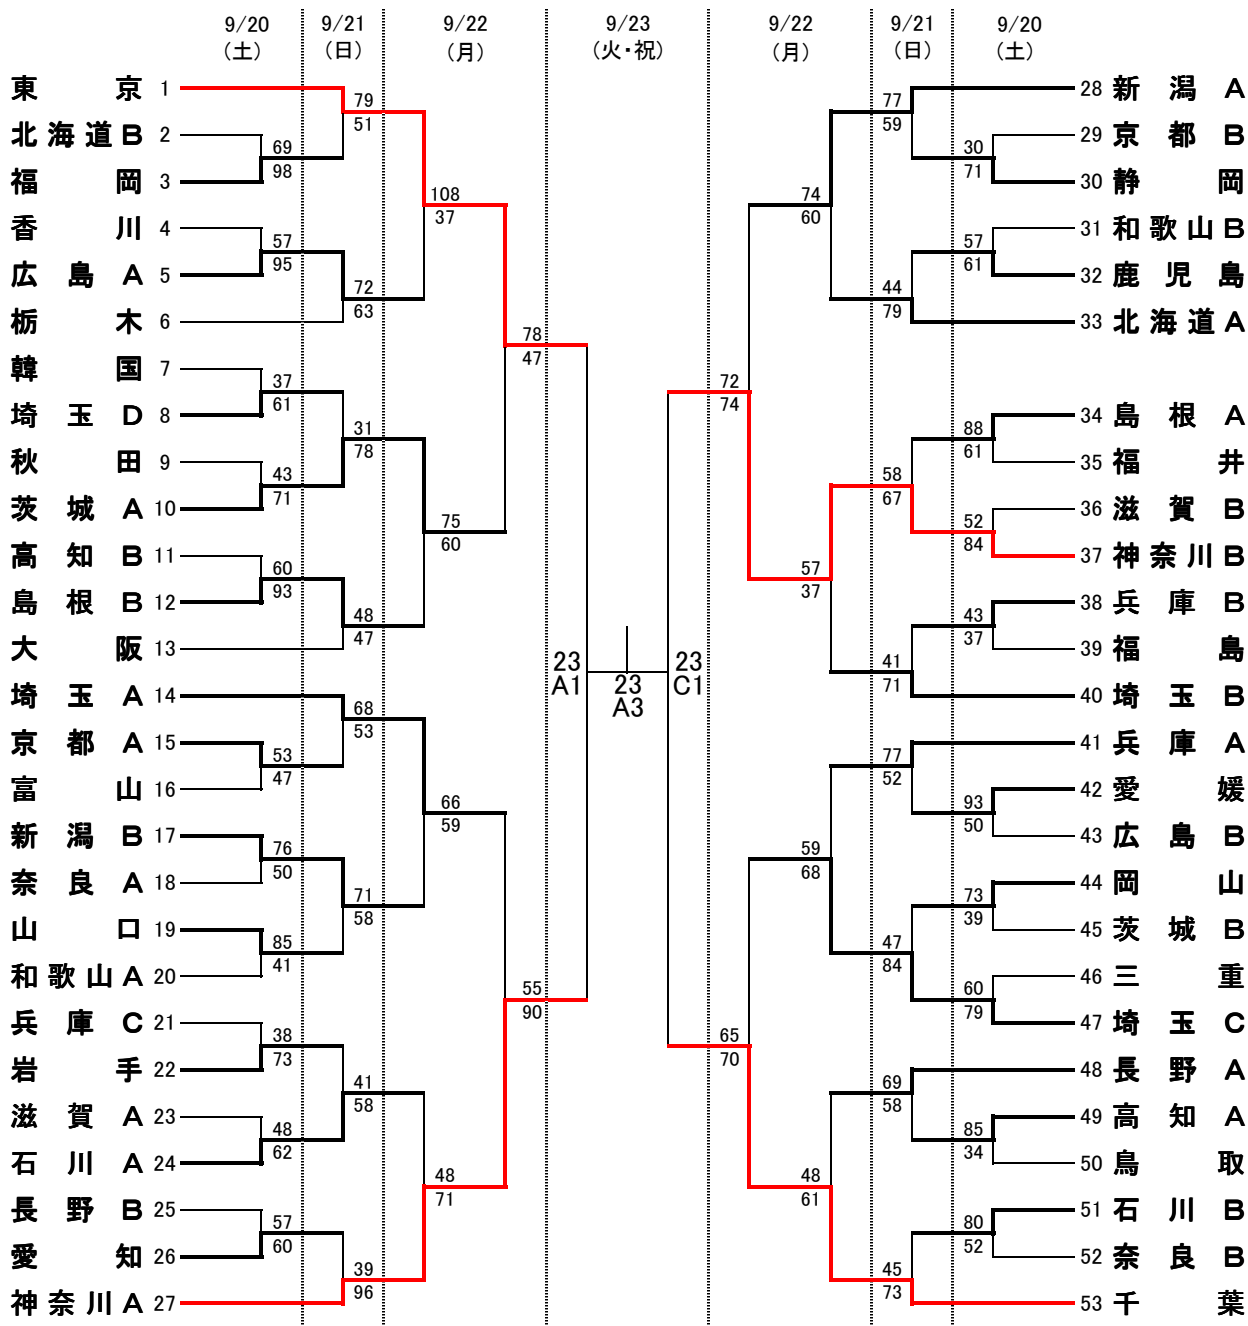

# 競技組合せ(男子の部)

A・B・C・D 深谷市総合体育館 ビッグタートル

E・F 本庄総合公園体育館 シルクドーム

	9月20日(土)	9月21日(日)	9月22日(月)	9月23日(火・祝)
第1試合	10:00~	10:00~	10:00~	10:00~
第2試合	11:30~	11:30~	11:30~	(11:30~)
第3試合	13:00~	13:00~	13:00~	13:00~
第4試合	14:30~	14:30~	14:30~	
第5試合	16:00~			

( )は女子の試合