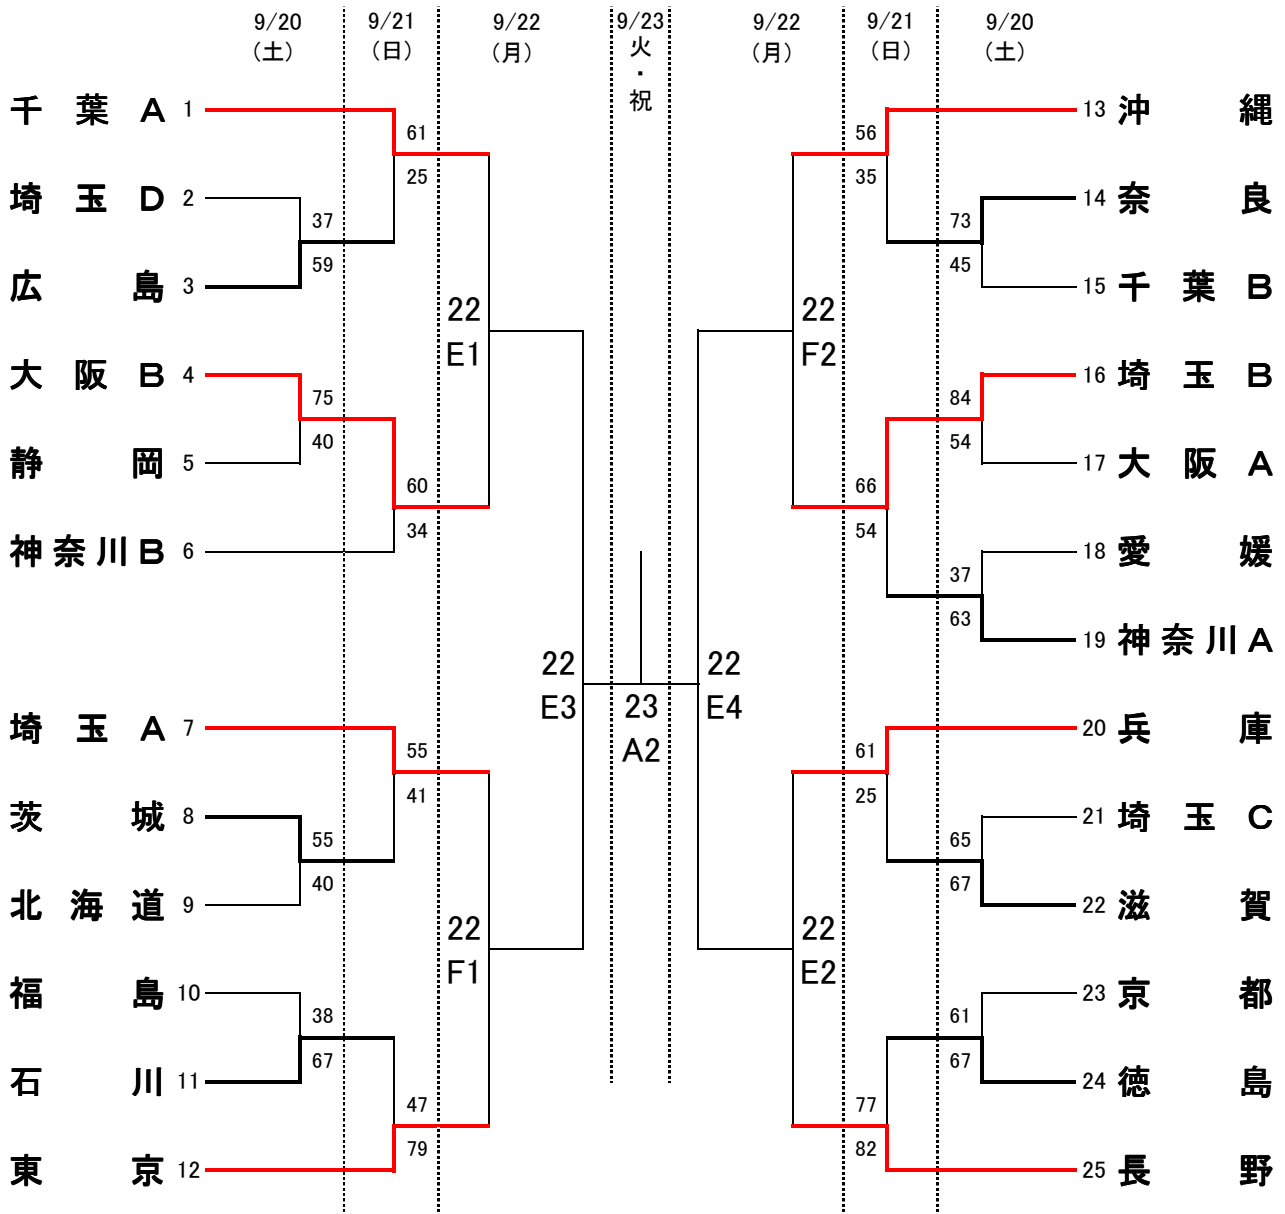

# 競技組合せ(女子の部)

A 深谷市総合体育館 ビッグタイトル

E・F・G 本庄総合公園体育館 シルクドーム

	9月20日(土)	9月21日(日)	9月22日(月)	9月23日(火・祝)
第1試合	10:00～	10:00～	10:00～	(10:00～)
第2試合	11:30～	11:30～	11:30～	11:30～
第3試合	13:00～	13:00～	13:00～	(13:00～)
第4試合	(14:30～)	(14:30～)	14:30～	

( )は男子の試合