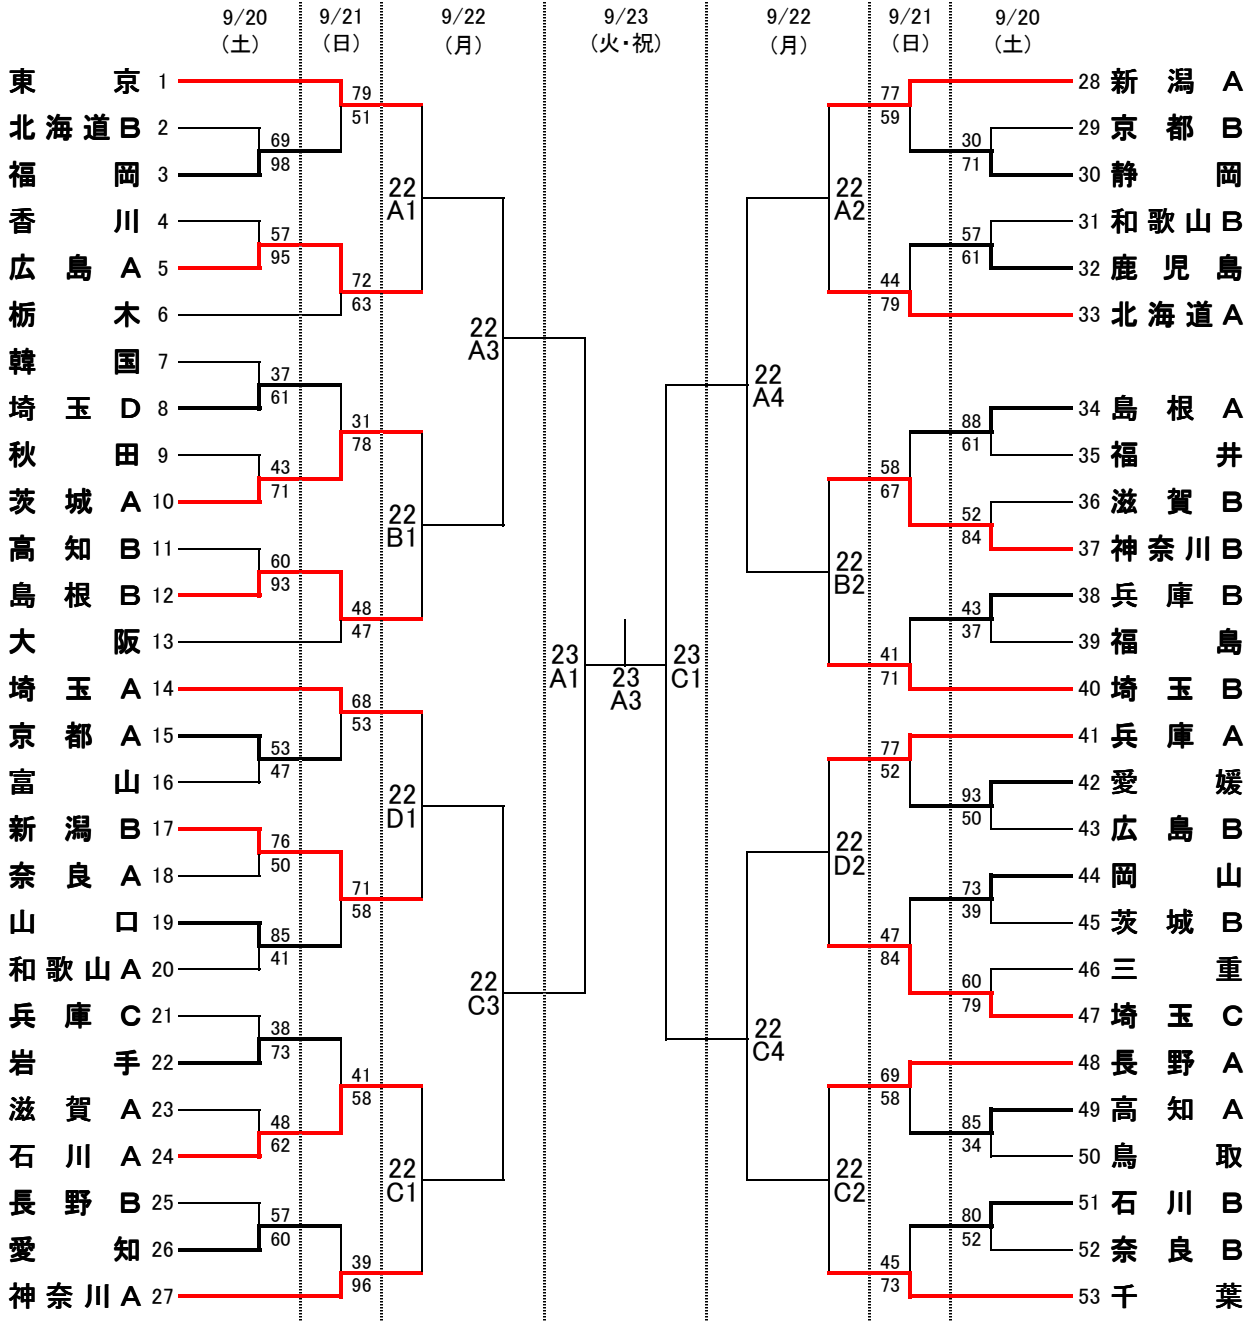

競技組合せ(男子の部)

A・B・C・D 深谷市総合体育館 ビッグタートル

E・F 本庄総合公園体育館 シルクドーム

	9月20日(土)	9月21日(日)	9月22日(月)	9月23日(火・祝)
第1試合	10:00~	10:00~	10:00~	10:00~
第2試合	11:30~	11:30~	11:30~	(11:30~)
第3試合	13:00~	13:00~	13:00~	13:00~
第4試合	14:30~	14:30~	14:30~	
第5試合	16:00~			

()は女子の試合