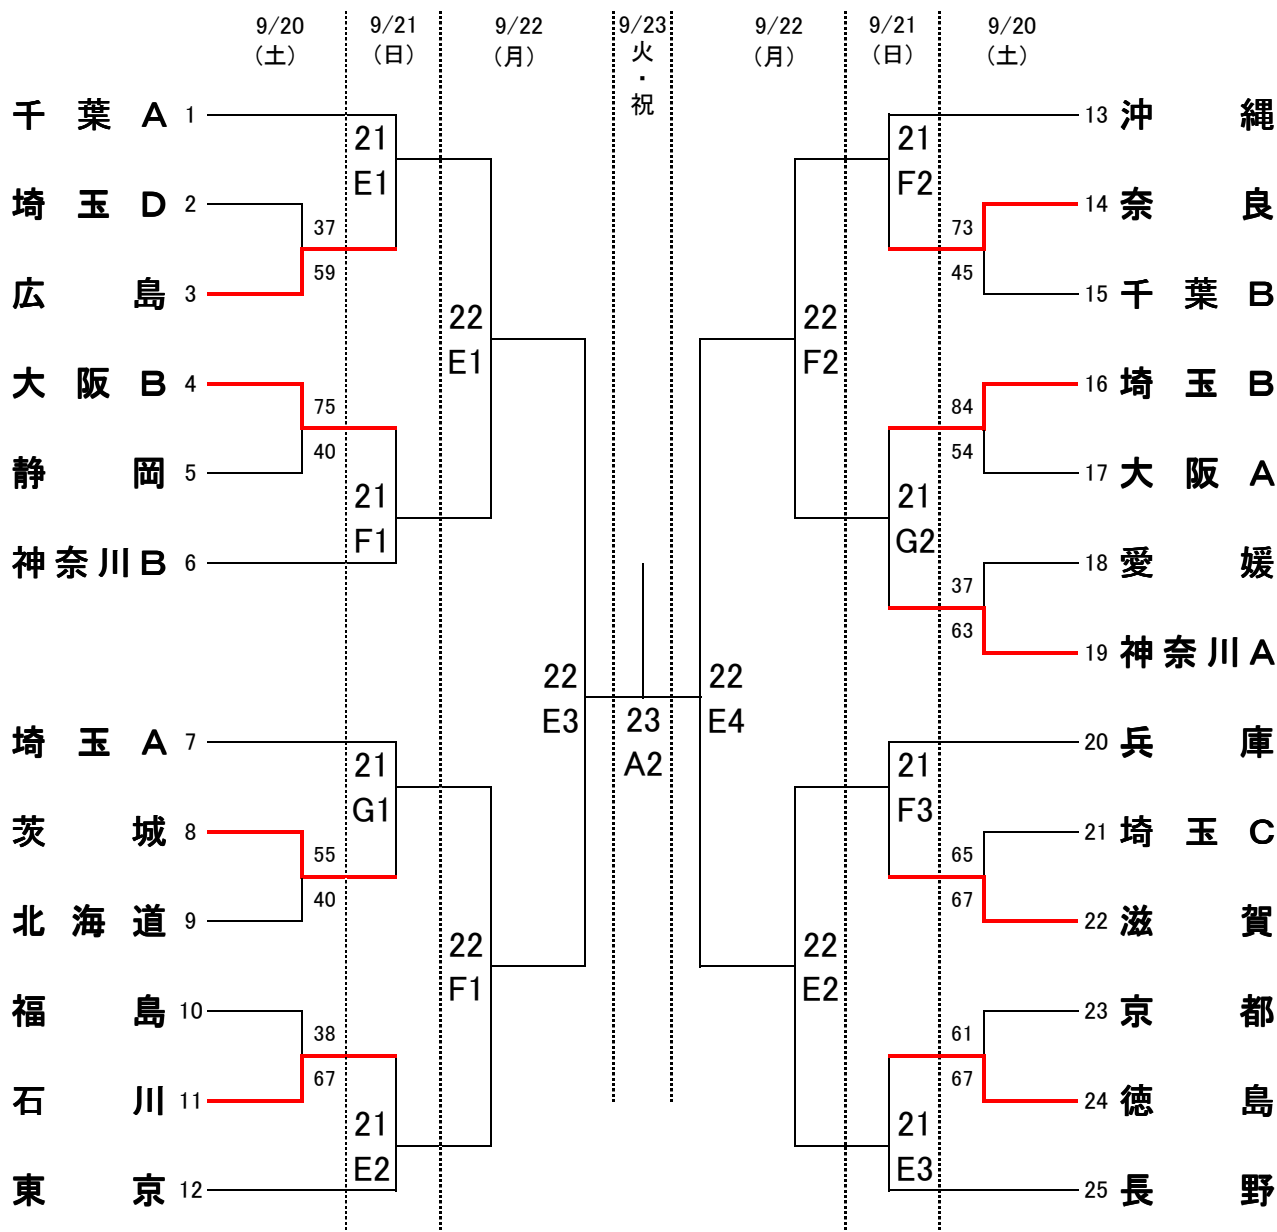

競技組合せ(女子の部)

A 深谷市総合体育館 ビッグタートル

E・F・G 本庄総合公園体育館 シルクドーム

	9月20日(土)	9月21日(日)	9月22日(月)	9月23日(火・祝)
第1試合	10:00~	10:00~	10:00~	(10:00~)
第2試合	11:30~	11:30~	11:30~	11:30~
第3試合	13:00~	13:00~	13:00~	(13:00~)
第4試合	(14:30~)	(14:30~)	14:30~	

()は男子の試合