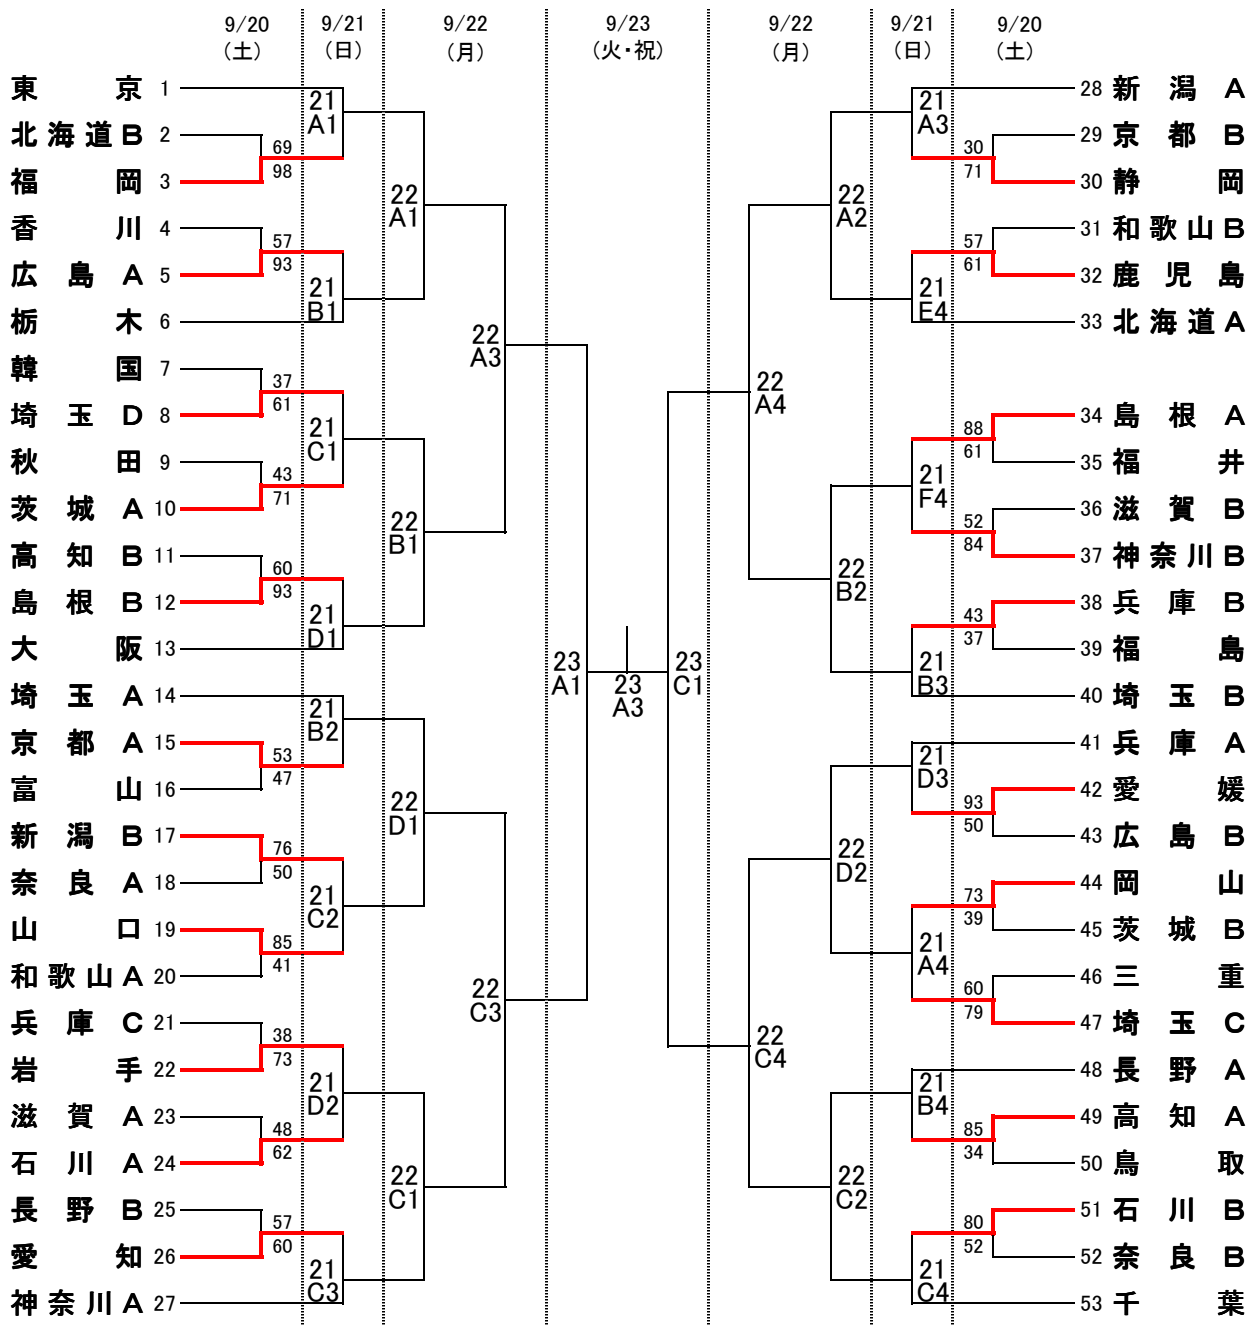

競技組合せ(男子の部)

A・B・C・D 深谷市総合体育館 ビッグタートル

E・F 本庄総合公園体育館 シルクドーム

	9月20日(土)	9月21日(日)	9月22日(月)	9月23日(火・祝)
第1試合	10:00~	10:00~	10:00~	10:00~
第2試合	11:30~	11:30~	11:30~	(11:30~)
第3試合	13:00~	13:00~	13:00~	13:00~
第4試合	14:30~	14:30~	14:30~	
第5試合	16:00~			

()は女子の試合